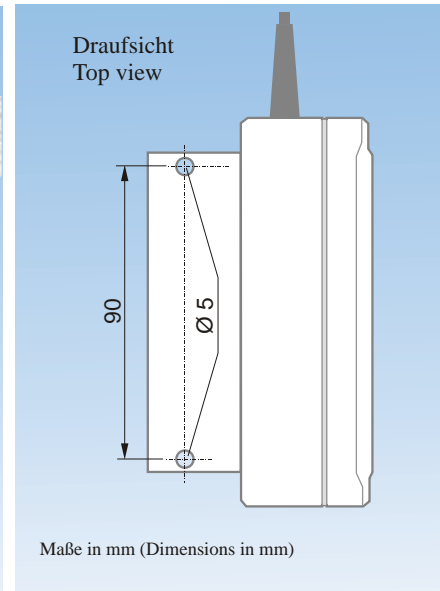

Frequenzbereich (Frequency range):	790-2700 MHz
Impedanz (Impedance):	50
Polarisation (Polarisation):	vertikal (vertical)
Gewinn (Gain)*:	-5 dBi
VSWR:	2,0
Gewicht ca. (Weight approx.):	270 g
Länge/Breite/Höhe (Length/Width/High):	120 mm/69 mm/122 mm
Anschluss (Connector)**:	N-Kuppler (f) [N female]
Kabel (Cable)	200 mm, RG 58
Montage ( Mounting)***:	an Decken, Wänden (at ceiling, walls)
Material:	Kunststoffgehäuse (ABS), Haltewinkel aus Aluminium [Plastic housing (ABS), Angle bracket from aluminium]