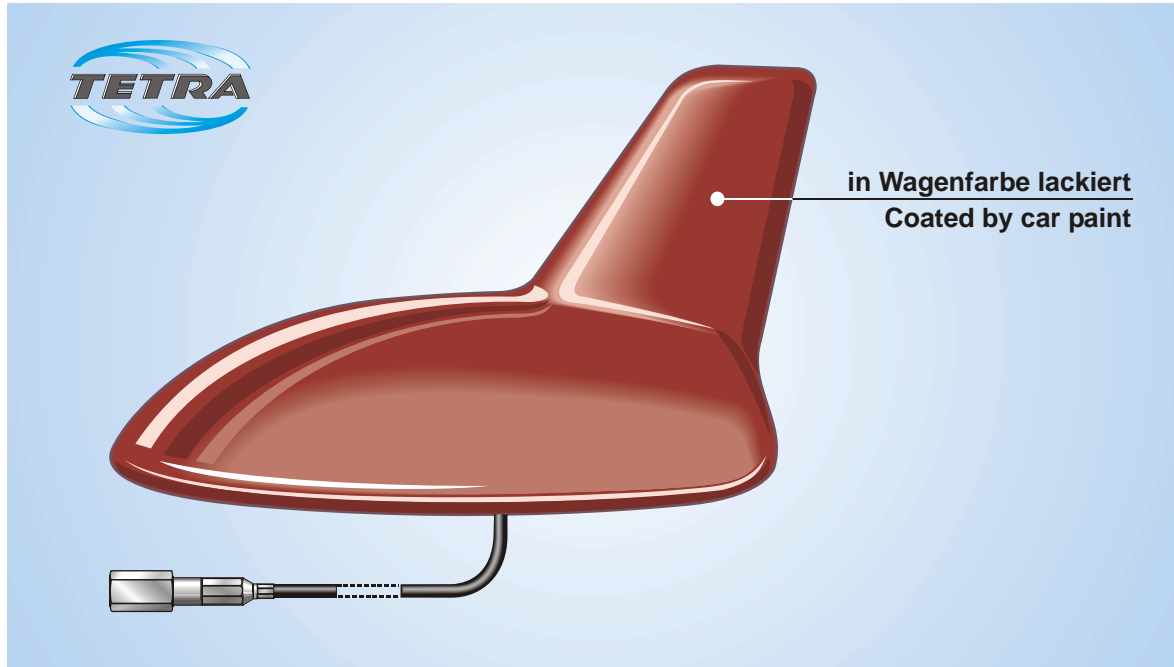

Datenblatt (Data sheet)

**TTAF 540**

Tarnantenne für digitalen Behördenfunk TETRA, Original für Mercedes Benz, E-Klasse  
 (Camouflage Antenna for digital administration radio TETRA, Original for Mercedes Benz, E-Class)

**Bestellnummer**  
**(Order No.): 5054001**  
**Stand (Updated): 08/2014**

Frequenzbereich (Frequency range):	TETRA
Frequenz (Frequency):	380-410 MHz
Gewinn (Gain):	-5 dBi
VSWR:	2,1
Impedanz (Impedance):	50
Polarisation:	vertikal (vertical)
Max. Belastbarkeit (Power max.):	8 W
Anschlüsse (Connection):	FME (m) mit (with) 200 mm Kabel (Cable ) RG 316 /U
Besonderheit (Characteristics):	abgestimmt breitbandig im Uplink und Downlink (Tuned in uplink and downlink wide banded)