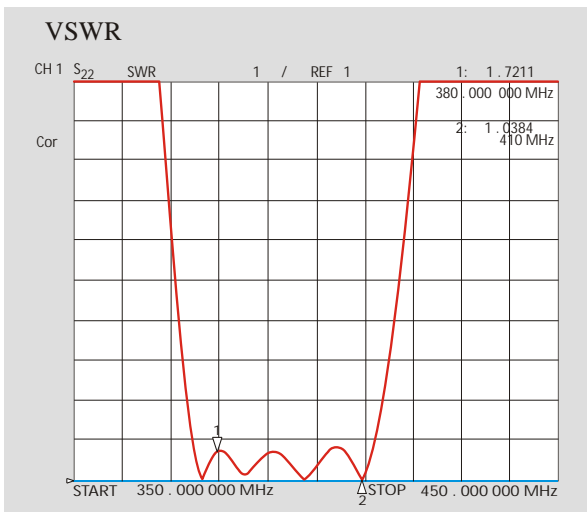

Datenblatt (Data sheet)

**TTAF 540**

Tarnantenne für digitalen Behördenfunk TETRA, Original für Mercedes Benz, E-Klasse  
 (Camouflage Antenna for digital administration radio TETRA, Original for Mercedes Benz, E-Class)

**Bestellnummer**  
**(Order No.): 5054001**  
**Stand (Updated): 08/2014**

Frequenzbereich (Frequency range):	TETRA
Frequenz (Frequency):	380-410 MHz
Gewinn (Gain):	-5 dBi
VSWR:	2,1
Impedanz (Impedance):	50
Polarisation:	vertikal (vertical)
Max. Belastbarkeit (Power max.):	8 W
Anschlüsse (Connection):	FME (m) mit (with) 200 mm Kabel (Cable ) RG 316 /U
Besonderheit (Characteristics):	abgestimmt breitbandig im Uplink und Downlink (Tuned in uplink and downlink wide banded)