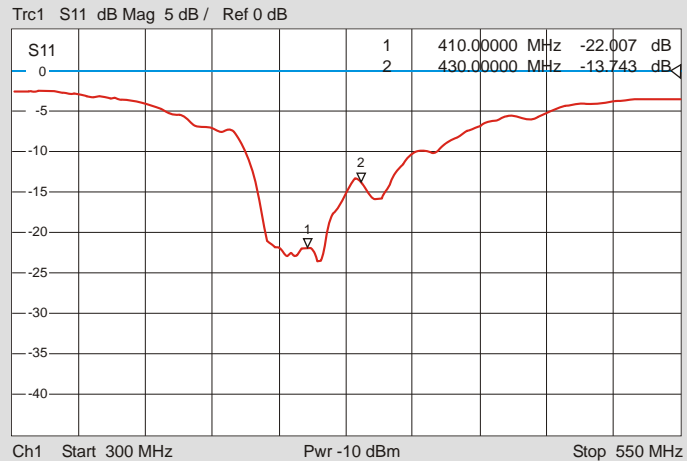

Datenblatt (Data sheet)
SKA TETRA-V

Spezialklebeantenne für den digitalen Behördenfunk (TETRA)
 [Special adhesive antenna for administration radio (TETRA)]

Bestellnummer (Order No.): 4929301
 Stand: 10/2013

Rückflussdämpfung (Return Loss)

Montagebeispiel (Transporter) [Mounting example (Transporter)]

Frequenz (Frequency):	410-430 MHz
Impedanz (Impedance):	50
Polarisation:	vertikal bei vertikaler Montage (Vertical at vertical mounting)
Gewinn (Gain)*:	0 dBi
VSWR:	1,8
Max. Belastbarkeit (Power max.):	10 W
Strahlerlänge (Radiation length):	305 mm
Anschluss (Connection):	275 mm RG 316, FME (m)