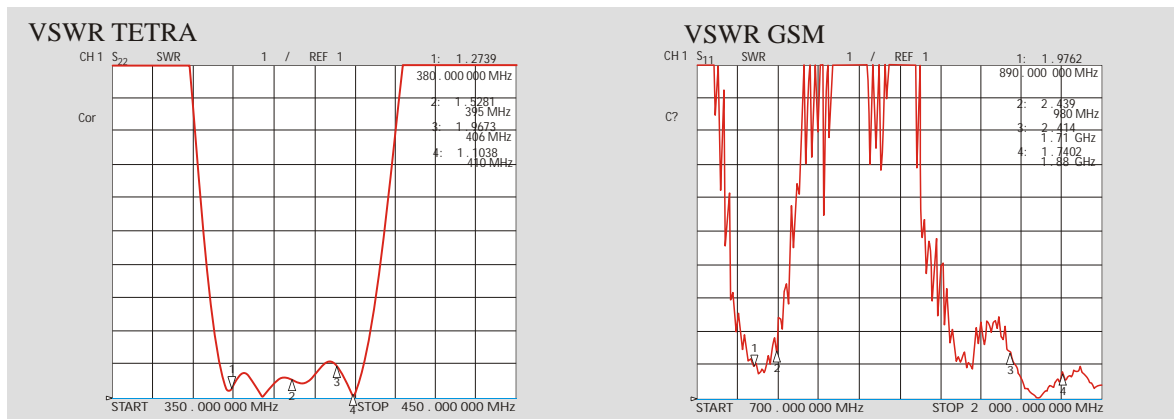

## TTAF 594

Tarnantenne für digitalen Behördenfunk TETRA, GSM,  
Original für Audi A4, S4, A4 quattro, Q7 (ab Baujahr 2016)  
(Camouflage Antenna for digital administration radio TETRA, GSM/  
original for Audi A4, S4, A4 quattro, Q7 (from year of manufacture 2016))

**Bestellnummer**  
**(Order No.): 5059400**  
**Stand (Updated): 02/2016**

Frequenzbereich (Frequency range):	<b>TETRA</b>	<b>GSM 900/1800</b>	<b>GPS</b>
Frequenz (Frequency):	380-410 MHz	890-960 MHz/1710-1880 MHz	
Gewinn (Gain):	-5 dBi	0 dBi	
VSWR:	2,0	3,0	
Impedanz (Impedance):	50		
Polarisation:	vertikal (Vertical)		
Max. Belastbarkeit (Power max.):	8 W	2 W	
Anschlüsse (Connection):	FME (m) mit (with) 200 mm Kabel (Cable) RG 316	Fakra (m) bordeaux mit (with) 200 mm Kabel (Cable) RG 174	
Besonderheit (Characteristics):	breitbandig abgestimmt im Uplink und Downlink (Tuned in uplink and downlink wide banded)		