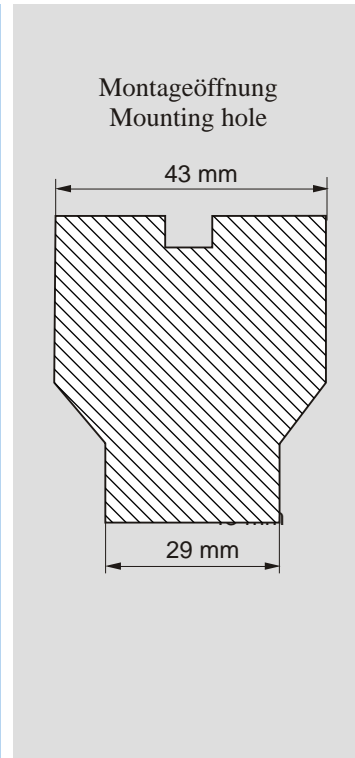

**Bestellnummer**  
**(Order No.): 5059400**  
**Stand (Updated): 02/2016**

Frequenzbereich (Frequency range):	<b>TETRA</b>	<b>GSM 900/1800</b>	<b>GPS</b>
Frequenz (Frequency):	380-410 MHz	890-960 MHz/1710-1880 MHz	
Gewinn (Gain):	-5 dBi	0 dBi	
VSWR:	2,0	3,0	
Impedanz (Impedance):	50		
Polarisation:	vertikal (Vertical)		
Max. Belastbarkeit (Power max.):	8 W	2 W	
Anschlüsse (Connection):	FME (m) mit (with) 200 mm Kabel (Cable) RG 316	Fakra (m) bordeaux mit (with) 200 mm Kabel (Cable) RG 174	
Besonderheit (Characteristics):	breitbandig abgestimmt im Uplink und Downlink (Tuned in uplink and downlink wide banded)		