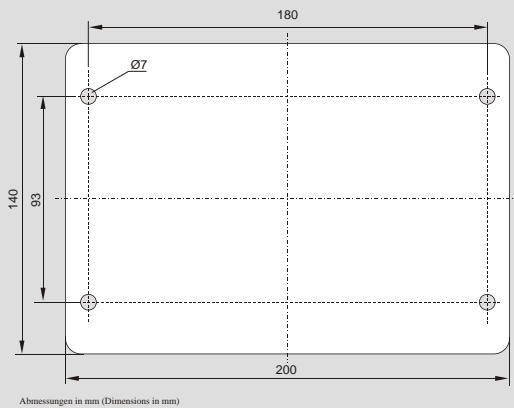

## LT 2m 2G-N

Leistungsteiler für 2m-Band, 2-fach gleiche Teilung (Power splitter for 2m Band, double equal splitting)

**Bestellnummer (Order No.): 5501100**

Stand (Updated): **03/2010**

Mastmontage, vertikal  
(Mast mounting, vertical)

Wandmontage (Wall mounting)

Mastmontage, horizontal  
(Mast mounting, horizontal)

Frequenzbereich (Frequency range):	165 MHz-174 MHz
Impedanz (Impedance):	50
Leistungsbelastbarkeit (Power rating):	100 W
Einfügedämpfung (Insertion loss):	0,8 dB
Breite/Höhe/Tiefe (Width/Height/Depth):	200 x 140 x 91 mm, ohne Schelle (without clamp)
Gewicht (Weight):	2,0 kg
HF-Anschlüsse (HF connectors):	N (f)
Gehäuse (Housing):	Aluminium, lackiert nach RAL 7001 (Aluminium, coated acc. RAL 7001)
Befestigung (Fastening):	<ul style="list-style-type: none"> <li>• <b>vertikal:</b> Mastmontage</li> <li>• <b>horizontal:</b> Auslegermontage</li> <li>• <b>Wandmontage</b></li> <li>• <b>Vertical:</b> mast mounting</li> <li>• <b>Horizontal:</b> support mounting</li> <li>• <b>Wall mounting</b></li> </ul>