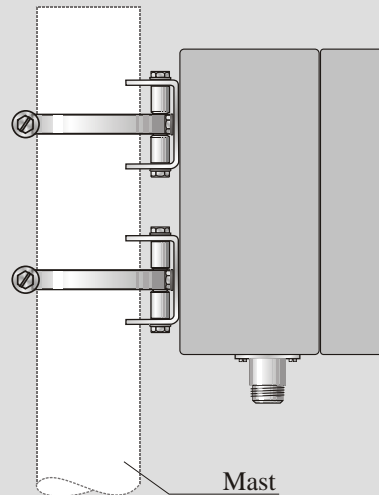

## LT 2m 2G-N

Leistungsteiler für 2m-Band, 2-fach gleiche Teilung (Power splitter for 2m Band, double equal splitting)

**Bestellnummer (Order No.): 5501100**

Stand (Updated): **03/2010**

Mastmontage, vertikal  
(Mast mounting, vertical)

Wandmontage (Wall mounting)

Mastmontage, horizontal  
(Mast mounting, horizontal)

Frequenzbereich (Frequency range):	165 MHz-174 MHz
Impedanz (Impedance):	50
Leistungsbelastbarkeit (Power rating):	100 W
Einfügedämpfung (Insertion loss):	0,8 dB
Breite/Höhe/Tiefe (Width/Height/Depth):	200 x 140 x 91 mm, ohne Schelle (without clamp)
Gewicht (Weight):	2,0 kg
HF-Anschlüsse (HF connectors):	N (f)
Gehäuse (Housing):	Aluminium, lackiert nach RAL 7001 (Aluminium, coated acc. RAL 7001)
Befestigung (Fastening):	<ul style="list-style-type: none"> <li>• <b>vertikal:</b> Mastmontage</li> <li>• <b>horizontal:</b> Auslegermontage</li> <li>• <b>Wandmontage</b></li> <li>• <b>Vertical:</b> mast mounting</li> <li>• <b>Horizontal:</b> support mounting</li> <li>• <b>Wall mounting</b></li> </ul>