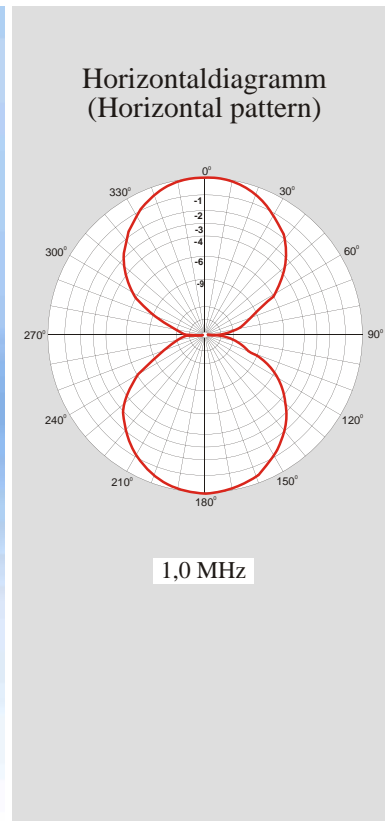

Datenblatt (Data sheet)

LA 2

Loop-Antenne (Loop antenna) für (for) 100 Hz-30 MHz

Bestellnummer (Order No.): 4588901

Stand (Updated): **11/2009**

Frequenzbereich (Frequency range):	100 Hz-30 MHz
Impedanz (Impedance):	50
Polarisation (Polarisation):	vertikal (vertical)
Verstärkung (Amplification):	25 dB [frequenzabhängig (Frequency-dependent)]
Intermodulationsabstand 3. Ordnung*: (Intermodulation spacing 3. order)	30 dB
Speisespannungsbereich (Voltage supply range):	12 V ... 24 V DC
Stromaufnahme (Current consumption):	150 mA
Breite/Höhe/Tiefe (Width/Height/Depth):	770 x 680 x 100 mm
Gewicht (Weight):	1,1 kg
HF-Anschluss (HF connector):	N (f)
Gleichspannungsanschluss (DC connector):	Netzgerätebuchse (Power supply socket) 5,7/2,0
Material:	Aluminium, UV-beständiger Kunststoff, Halterung aus Edelstahl (Aluminium, UV resistant plastic, bracket of stainless steel)
Besonderheiten (Features):	<ul style="list-style-type: none"> - mittels Haltewinkel auf handelsüblichen Stativen montierbar - 300 mA-Sicherung gegen hohe Ströme im Stör-/Fehlerfall - LED-Betriebsanzeige (- Mountable at standard stands by bracket - In incidents/faults 300 mA fuse against high currents - LED operation display)
Lieferumfang (Shipment):	<ul style="list-style-type: none"> - Steckernetzteil 230 V/50 Hz auf 12 V= - Aktivantenne - montierter Edelstahl-Haltewinkel (- Wall power supply 230 V/50 Hz to 12 V= - Active antenna - Mounted stainless steel bracket)
* gemessen bei (Measured at): $f_1=900$ kHz; $f_2=954$ kHz; $H=2,65$ mA/m ($\cong 1$ V/m)	