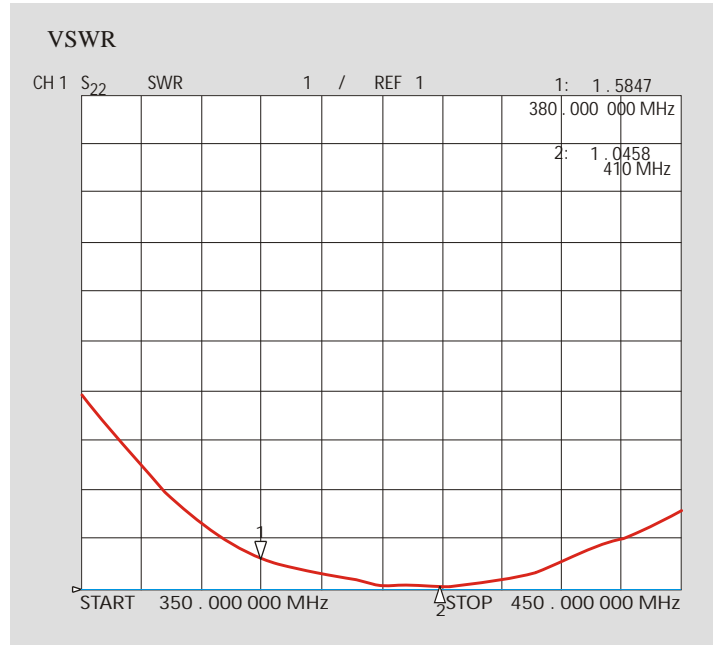

Datenblatt (Data sheet)
SKA TETRA-V

Spezialklebeantenne für den digitalen Behördenfunk (TETRA)
 [Special adhesive antenna for administration radio (TETRA)]

Bestellnummer (Order No.): 4929300
 Stand: 10/2013

Montagebeispiel (Transporter) [Mounting example (Transporter)]

Frequenz (Frequency):	380-410 MHz
Impedanz (Impedance):	50
Polarisation:	vertikal bei vertikaler Montage (Vertical at vertical mounting)
Gewinn (Gain)*:	0 dBi
VSWR:	1,8
Max. Belastbarkeit (Power max.):	10 W
Strahlerlänge (Radiation length):	305 mm
Anschluss (Connection):	275 mm RG 316, FME (m)