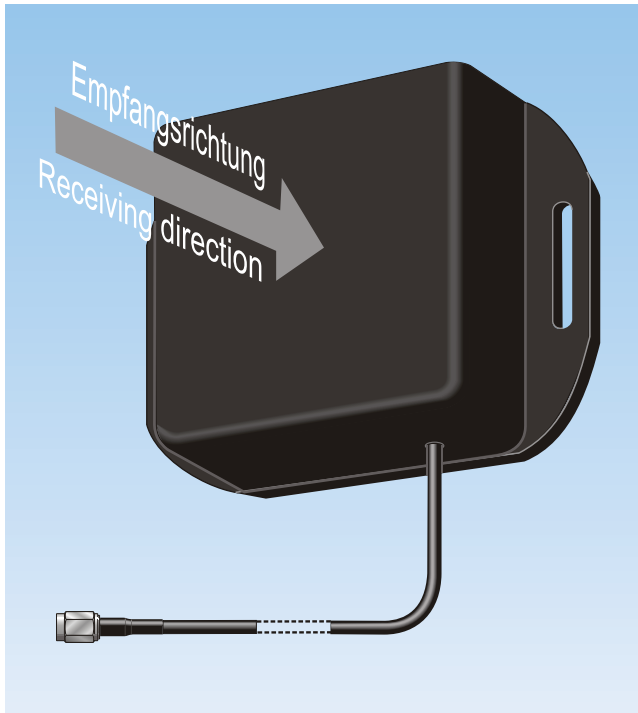

## SKA GPS

Spezialklebeantenne für GPS (Special adhesive antenna for GPS)

**Bestellnummer (Order No.): 4950305**

Stand: 06/2017

Frequenzbereich (Frequency range):	<b>GPS</b>
Frequenz (Frequency):	1575,42 MHz
Impedanz (Impedance):	50
Polarisation:	RHCP
Gewinn, typisch (Gain typical):	3 dBi+27 dBi
Anschluss (Connection):	3,0 m RG 174, SMA (m)
Speisespannung, typisch (Supply voltage typical):	3 - 5,5 V DC über HF-Kabel (Fed via cable)
Material:	ABS
Gewicht (Weight):	50 g
Montage (Mounting):	mittels Klebepad oder Schrauben (by adhesive pad or screws)