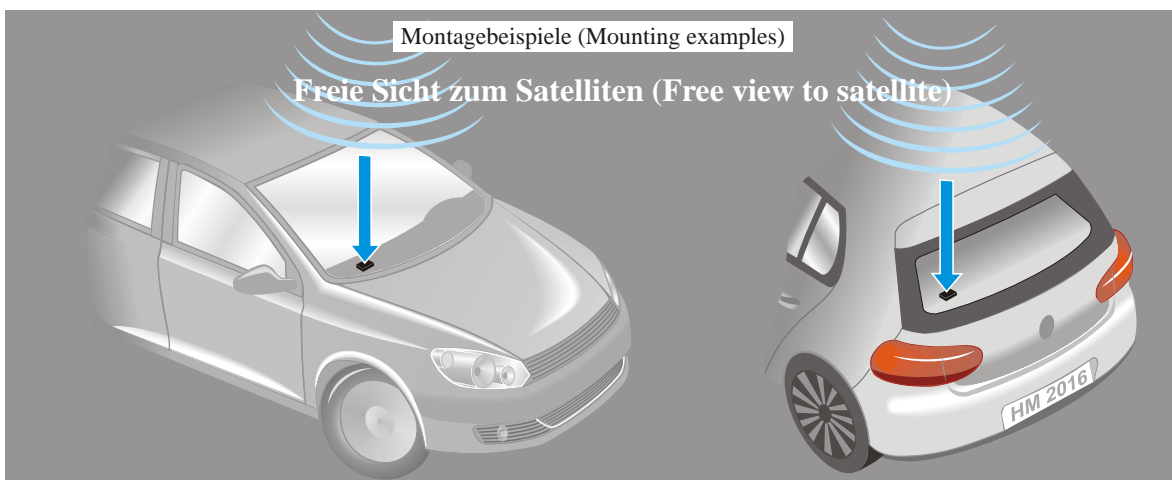

## SKA GPS

Spezialklebeantenne für GPS (Special adhesive antenna for GPS)

**Bestellnummer (Order No.): 4950305**

Stand: 06/2017

Frequenzbereich (Frequency range):	<b>GPS</b>
Frequenz (Frequency):	1575,42 MHz
Impedanz (Impedance):	50
Polarisation:	RHCP
Gewinn, typisch (Gain typical):	3 dBi+27 dBi
Anschluss (Connection):	3,0 m RG 174, SMA (m)
Speisespannung, typisch (Supply voltage typical):	3 - 5,5 V DC über HF-Kabel (Fed via cable)
Material:	ABS
Gewicht (Weight):	50 g
Montage (Mounting):	mittels Klebepad oder Schrauben (by adhesive pad or screws)