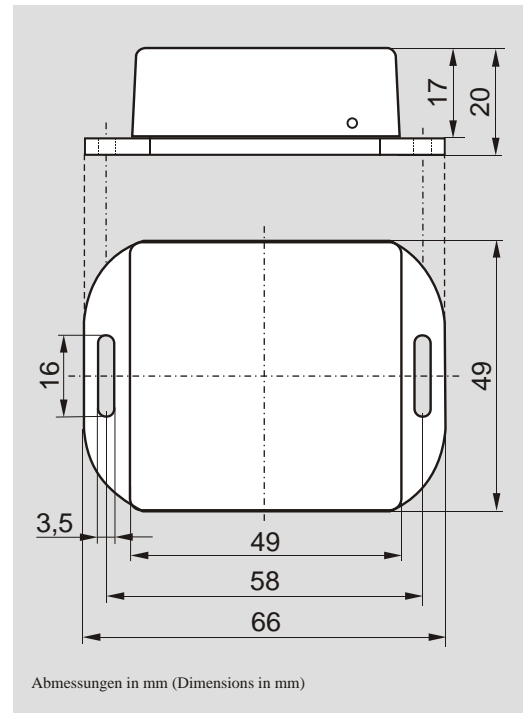

## SKA GPS

Spezialklebeantenne für GPS (Special adhesive antenna for GPS)

**Bestellnummer (Order No.): 4950305**

Stand: 06/2017

Frequenzbereich (Frequency range):	<b>GPS</b>
Frequenz (Frequency):	1575,42 MHz
Impedanz (Impedance):	50
Polarisation:	RHCP
Gewinn, typisch (Gain typical):	3 dBi+27 dBi
Anschluss (Connection):	3,0 m RG 174, SMA (m)
Speisespannung, typisch (Supply voltage typical):	3 - 5,5 V DC über HF-Kabel (Fed via cable)
Material:	ABS
Gewicht (Weight):	50 g
Montage (Mounting):	mittels Klebepad oder Schrauben (by adhesive pad or screws)