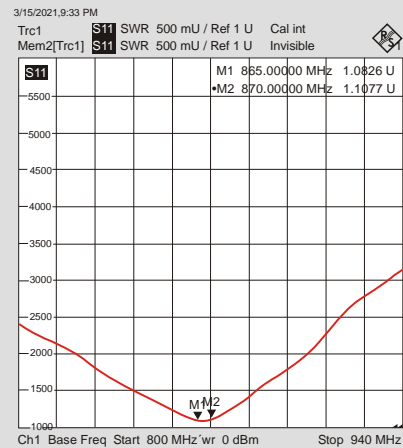

Datenblatt (Data sheet)

FAF 868 SRD

Fahrzeugantenne Finne (Car Antenna Sharkfin)

Bestellnummer
(Order No.): 5320130
Stand (Updated): 06/2021

Montageloch (Mounting hole)

Maße in mm (Dimensions in mm)

VSWR

Frequenzbereich (Frequency range):	868 SRD
Frequenz (Frequency):	863-870 MHz
Gewinn (Gain):	0 dBi
VSWR:	1,5
Impedanz (Impedance):	50
Polarisation:	vertikal (Vertical)
Max. Belastbarkeit (Power max.):	8 W
Anschlüsse (Connection):	SMA (m) mit (with) 200 mm Kabel (Cable) RG 316
Besonderheit (Characteristics):	schwarz glänzend, auf Anfrage lackierbar (black shiny, painting on demand)