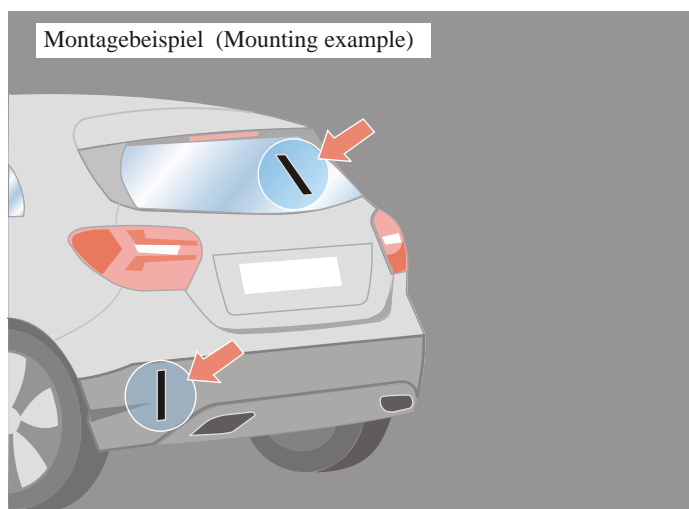

Datenblatt (Data sheet)

SKA Mobilfunk 5G -S Sonderbau

Spezialklebeantenne für GSM/UMTS/LTE/5G, salzwasserbeständig lackiert* **Bestellnummer (Order No.): 4929245**
 (Special adhesive antenna for GSM/UMTS/LTE/5G, Lacquering resistant to saltwater*) Stand: 04/2020

Frequenzbereich (Frequency range):	LTE 800/GSM 900	GSM/UMTS/LTE/5G
Frequenz (Frequency):	790-960 MHz	1710-3700 MHz
Impedanz (Impedance):	50	
Polarisation:	vertikal bei vertikaler Montage (Vertical at vertical mounting)	
Gewinn (Gain)**:	0 dBi	-3 dBi
VSWR (typisch/Typical):	2,2	2,0
Max. Belastbarkeit (Power max.):	10 W	
Strahlerabmessungen (Radiation dimensions):	98 x 15 mm	
Anschluss (Connection):	Kabellänge und Steckverbinder bei Bestellung bitte angeben (When ordering please specify cable length and connector)	

* Besonderheit (Feature): salzwasserbeständige Lackierung für die Montage im Stoßfänger (Lacquering resistant to saltwater for mounting behind bumper)

** abhängig vom Montageort am Fahrzeug (Depending on mounting place of car)