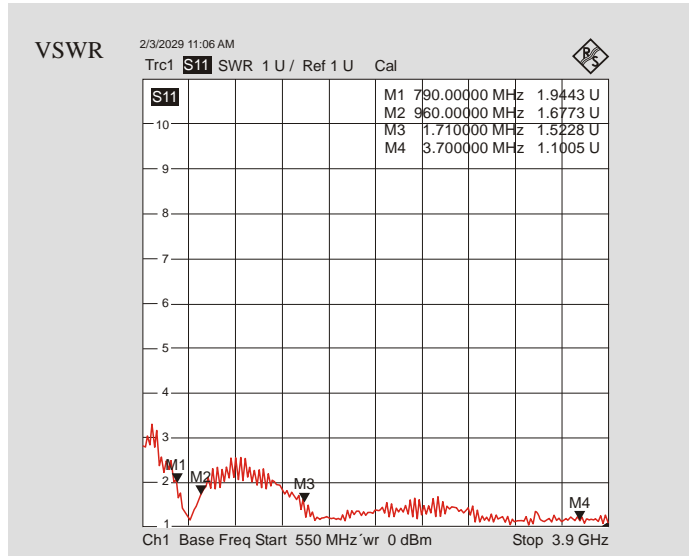

Datenblatt (Data sheet)

SKA Mobilfunk 5G -S Sonderbau

Spezialklebeantenne für GSM/UMTS/LTE/5G, salzwasserbeständig lackiert* **Bestellnummer (Order No.): 4929245**
 (Special adhesive antenna for GSM/UMTS/LTE/5G, Lacquering resistant to saltwater*) Stand: 04/2020

Frequenzbereich (Frequency range):	LTE 800/GSM 900	GSM/UMTS/LTE/5G
Frequenz (Frequency):	790-960 MHz	1710-3700 MHz
Impedanz (Impedance):	50	
Polarisation:	vertikal bei vertikaler Montage (Vertical at vertical mounting)	
Gewinn (Gain)**:	0 dBi	-3 dBi
VSWR (typisch/Typical):	2,2	2,0
Max. Belastbarkeit (Power max.):	10 W	
Strahlerabmessungen (Radiation dimensions):	98 x 15 mm	
Anschluss (Connection):	Kabellänge und Steckverbinder bei Bestellung bitte angeben (When ordering please specify cable length and connector)	