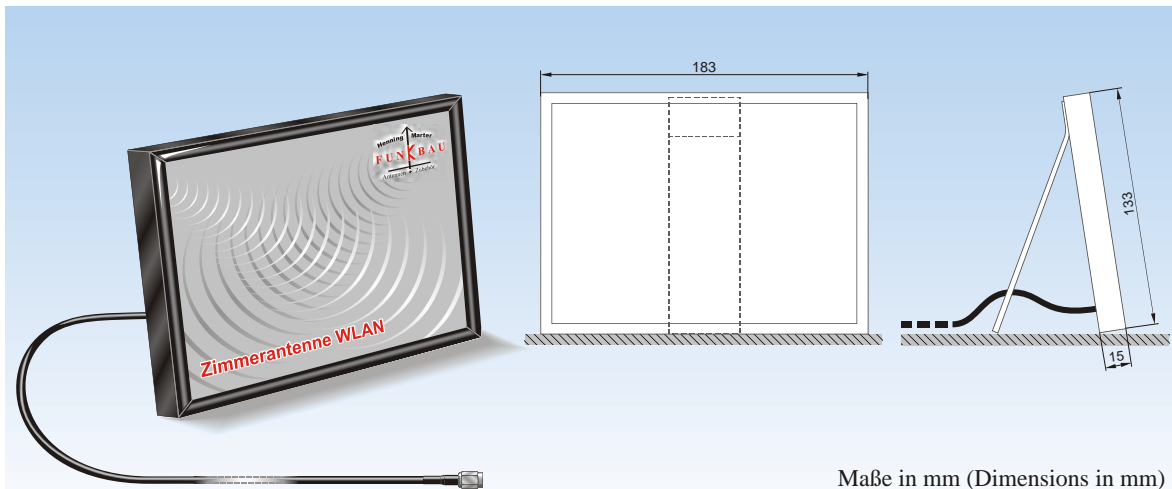

## Zimmerantenne WLAN

Zimmerantenne für WLAN (Indoor antenna WLAN)

Bestellnummer (Order No.): 5300600

Stand (Updated): 09/2009

Maße in mm (Dimensions in mm)

Frequenzbereich (Frequency range):	2,4 GHz-2,485 GHz
Impedanz (Impedance):	50
Polarisation (Polarisation):	vertikal (vertical)
Gewinn (Gain)*:	5 dBi
VSWR:	1,5:1
Maximale Belastbarkeit (Max. power):	5 W
Gewicht ca. (Weight approx.):	290 g
Länge/Breite/Höhe (Length/Width/Height):	183 mm/134 mm/15 mm
Anschluss (Connector)**:	R-SMA
Kabel (Cable):	2,5 m, RG 174
Montage (Mounting):	mit Aufsteller (With stand support)
Material:	Rahmen und Aufsteller aus Kunststoff (Frame and stand support from plastic)
<b>Besonderheit (Feature): Antenne kann ohne Funktionseinschränkung als Bilderrahmen für Fotos (13x18 cm) verwendet werden (Antenna can be used as picture frame for photos without restriction)</b>	