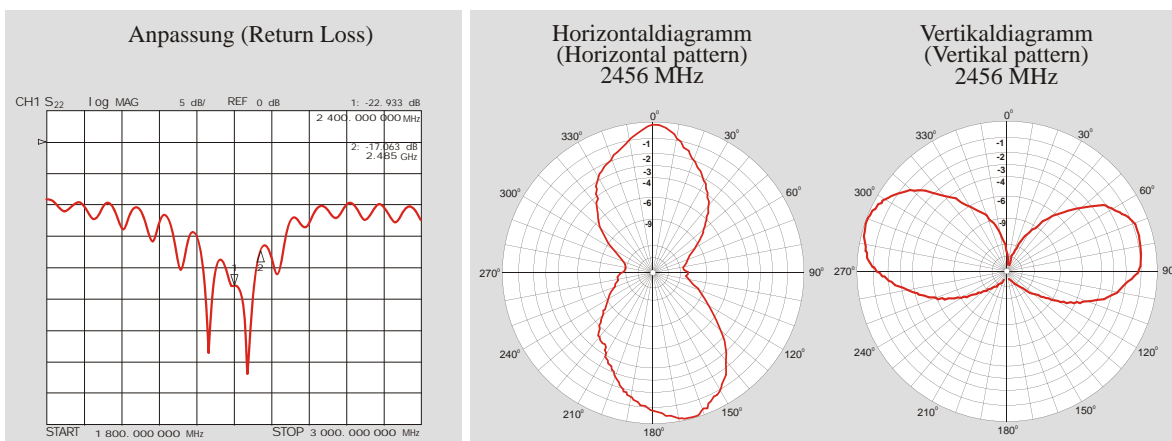

## Zimmerantenne WLAN

Zimmerantenne für WLAN (Indoor antenna WLAN)

Bestellnummer (Order No.): 5300600

Stand (Updated): 09/2009

Maße in mm (Dimensions in mm)

Frequenzbereich (Frequency range):	2,4 GHz-2,485 GHz
Impedanz (Impedance):	50
Polarisation (Polarisation):	vertikal (vertical)
Gewinn (Gain)*:	5 dBi
VSWR:	1,5:1
Maximale Belastbarkeit (Max. power):	5 W
Gewicht ca. (Weight approx.):	290 g
Länge/Breite/Höhe (Length/Width/Height):	183 mm/134 mm/15 mm
Anschluss (Connector)**:	R-SMA
Kabel (Cable):	2,5 m, RG 174
Montage (Mounting):	mit Aufsteller (With stand support)
Material:	Rahmen und Aufsteller aus Kunststoff (Frame and stand support from plastic)
<b>Besonderheit (Feature): Antenne kann ohne Funktionseinschränkung als Bilderrahmen für Fotos (13x18 cm) verwendet werden (Antenna can be used as picture frame for photos without restriction)</b>	