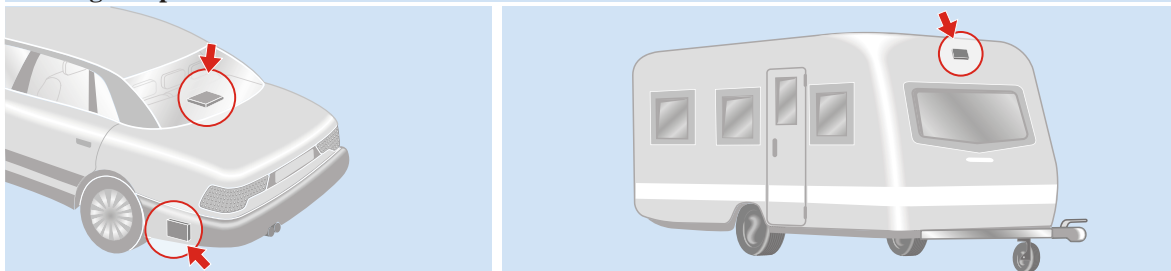

Datenblatt (Data sheet)

FBA 070-W

Bestellnummer (Order No.): 5006070

Integrierbare Fahrzeugantenne FM, DAB+ (Integrable car antenna FM, DAB+)

Stand (Updated): 12/2016

Montagebeispiele

Besonders empfehlenswert für ... (Especially advisable for ...)

Frequenzbereich (Frequency range):	FM	DAB+
Frequenz (Frequency):	87,5-108 MHz	174-230 MHz
Impedanz (Impedance):	50	
Polarisation (Polarisation):	horizontal	
Verstärkung (Amplification):	8 dB	
VSWR:	2,0:1	
Spannungsversorgung (Power supply):	10 V ... 16 V [Minuspol an Masse (Negative pole on earth)] Phantomspesung über HF-Stecker (phantom consumption via RF plug)	
Stromverbrauch (Current consumption):	25 mA	
Gewicht ca. (Weight approximately):	200 g	
Länge/Breite/Höhe (Length/Width/Height):	180 mm/130 mm/15 mm	
HF-Anschlüsse (HF connector)*:	FAKRA-Z(f)	
Kabel (Cables):	4 m HF-TWIN-Kabel (RF TWIN cable)	
Besonderheit (Feature):	salzwasserbeständige Lackierung (Lacquering resistant to saltwater)	