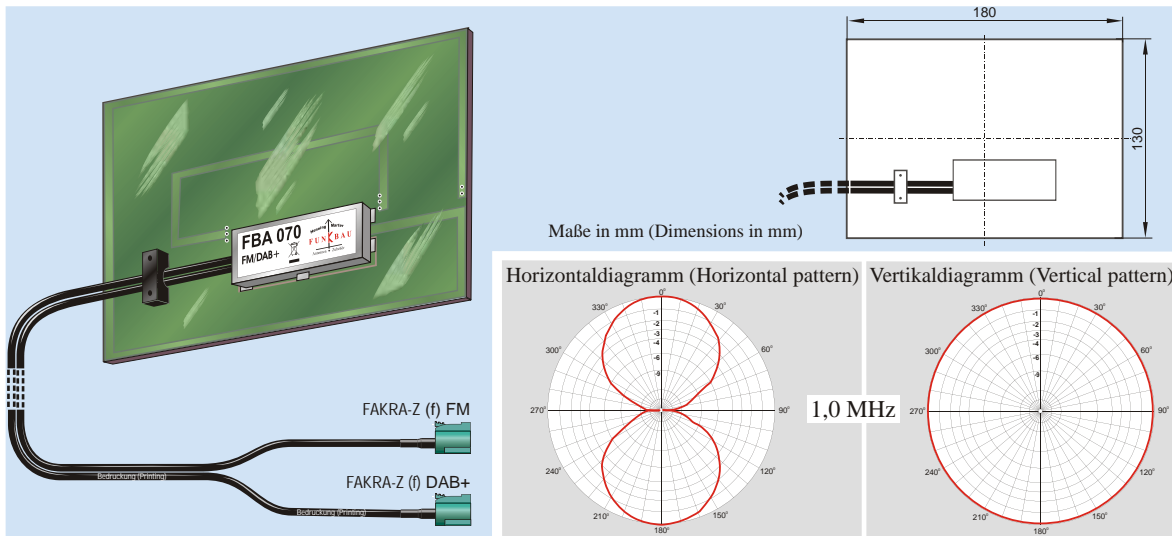

Datenblatt (Data sheet)

FBA 070-W

Bestellnummer (Order No.): 5006070

Integrierbare Fahrzeugantenne FM, DAB+ (Integrable car antenna FM, DAB+)

Stand (Updated): 12/2016

Montagebeispiele

Besonders empfehlenswert für ... (Especially advisable for ...)

Frequenzbereich (Frequency range):	FM	DAB+
Frequenz (Frequency):	87,5-108 MHz	174-230 MHz
Impedanz (Impedance):	50	
Polarisation (Polarisation):	horizontal	
Verstärkung (Amplification):	8 dB	
VSWR:	2,0:1	
Spannungsversorgung (Power supply):	10 V ... 16 V [Minuspol an Masse (Negative pole on earth)] Phantomspesung über HF-Stecker (phantom consumption via RF plug)	
Stromverbrauch (Current consumption):	25 mA	
Gewicht ca. (Weight approximately):	200 g	
Länge/Breite/Höhe (Length/Width/Height):	180 mm/130 mm/15 mm	
HF-Anschlüsse (HF connector)*:	FAKRA-Z(f)	
Kabel (Cables):	4 m HF-TWIN-Kabel (RF TWIN cable)	
Besonderheit (Feature):	salzwasserbeständige Lackierung (Lacquering resistant to saltwater)	